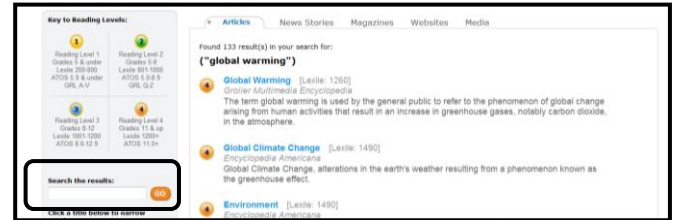

เมื่อคลิกเลือกรายการ ตัวอย่าง ① *United States of America:*

*History-1945...* จากหน้าผลลัพธ์ในภาพล่าง จะได้ ②

รายละเอียดของรายการที่เลือก ดังภาพ

นอกจากนี้ ผู้ใช้สามารถอ่านเพิ่มเติมได้อีก จากคำหรือข้อความที่มี Highlight ให้คลิกต่อได้ เช่น ③ เลือก *War* เพื่ออ่านต่อเรื่องเกี่ยวกับสงครามในประวัติศาสตร์อเมริกันสมัยใหม่ และเนื่องด้วยบทความเหล่านี้มาจาก ④ สารานุกรม (Encyclopedia Americana) ที่อาจมีเนื้อหาหลายตอน จึงมี ⑤ สารบัญ (Table of Contents) ให้เรียกดูข้อมูลส่วนอื่นๆ ได้อีก

### Advanced Search

ผู้ใช้สามารถใช้การสืบค้นขั้นสูง (Advanced search) ได้ทั้งหมด เริ่มตั้งแต่ ① หน้าหลัก (Home) และจาก ② หน้าจอผลลัพธ์การสืบค้น ซึ่งผู้ใช้สามารถเลือกสืบค้นขั้นสูงต่อได้

ด้วยทั้งสองวิธีดังกล่าวข้างต้น จะได้เมนูการสืบค้นขั้นสูงดังกล่าวด้านล่าง ที่ให้ผู้ใช้กำหนดผลและรูปแบบการค้นได้ตามต้องการ เช่น ใช้ Boolean Operator หรือกำหนดเงื่อนไขอื่นๆ

### Search Results

ตัวอย่างจากภาพล่างของคอลัมน์ซ้ายมือ ผู้ใช้เลือกให้ระบบค้นตามวลีที่ป้อน (Exact phrase) คือ *“global warming”* (ป้อนคำโดยไม่ต้องใช้เครื่องหมาย “”) แล้วคลิกปุ่ม Search จะได้ผลลัพธ์ดังภาพ