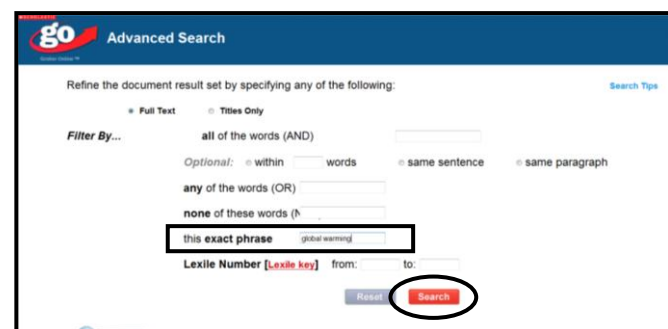

รายละเอียดเกี่ยวกับระดับของการอ่านและ/หรือความยากง่ายของ ข้อมูลด้วยหมายเลข 1-4 ตามความยากง่ายของข้อมูลสำหรับ ผู้อ่าน ซึ่งหมายเลขนี้จะปรากฏหน้าผลลัพธ์แต่ละชื่อด้วย นอกจากนี้ ② แถบเมนูด้านบนมีรายการให้ผู้เลือกใช้เลือกผลลัพธ์ ตามลักษณะเนื้อหา (Content type) เช่น บทความ ข้อมูลสั้นๆ หรือ นิตยสาร ฯ ตัวอย่าง เลือก *Fast facts* จอภาพถัดไปจะให้ ข้อมูลสั้นๆเกี่ยวกับ Obama ให้เลือกอ่านได้ ดังภาพล่าง

เมื่อคลิกเลือกรายการ ตัวอย่าง ① *United States of America:*

*History-1945...* จากหน้าผลลัพธ์ในภาพล่าง จะได้ ②

รายละเอียดของรายการที่เลือก ดังภาพ

นอกจากนี้ ผู้ใช้สามารถอ่านเพิ่มเติมได้อีก จากคำหรือข้อความที่มี Highlight ให้คลิกต่อได้ เช่น ③ เลือก *War* เพื่ออ่านต่อเรื่องเกี่ยวกับสงครามในประวัติศาสตร์อเมริกันสมัยใหม่ และเนื่องด้วยบทความเหล่านี้มาจาก ④ สารานุกรม (Encyclopedia Americana) ที่อาจมีเนื้อหาหลายตอน จึงมี ⑤ สารบัญ (Table of Contents) ให้เรียกดูข้อมูลส่วนอื่นๆ ได้อีก

### Advanced Search

ผู้ใช้สามารถใช้การสืบค้นขั้นสูง (Advanced search) ได้ทั้งหมด เริ่มตั้งแต่ ① หน้าหลัก (Home) และจาก ② หน้าจอผลลัพธ์การสืบค้น ซึ่งผู้ใช้สามารถเลือกสืบค้นขั้นสูงต่อได้

ด้วยทั้งสองวิธีดังกล่าวข้างต้น จะได้เมนูการสืบค้นขั้นสูงดังกล่าวด้านล่าง ที่ให้ผู้ใช้กำหนดผลและรูปแบบการค้นได้ตามต้องการ เช่น ใช้ Boolean Operator หรือกำหนดเงื่อนไขอื่นๆ