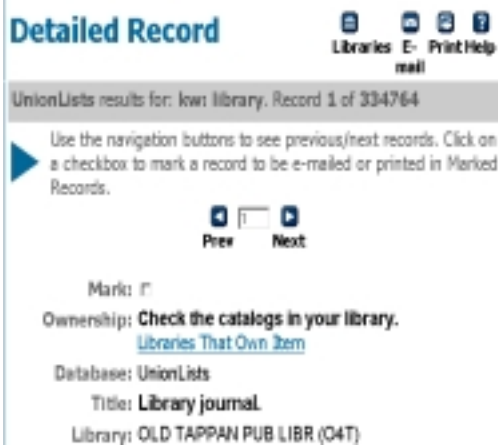

นอกจากนี้สามารถใช้ Previous Searches และ Expert Search เพื่อขยายผลการสืบค้นให้สมบูรณ์ยิ่งขึ้น

รูปแบบของการแสดงผล

1

ตัวอย่างจาก - [Library Journal](#)

กลยุทธ์ที่น่าสนใจ

☆ ใช้ *Journal Subject* จาก Detailed Record เมื่อต้องการเรียกดูวารสารในสาขาที่เกี่ยวข้องกัน