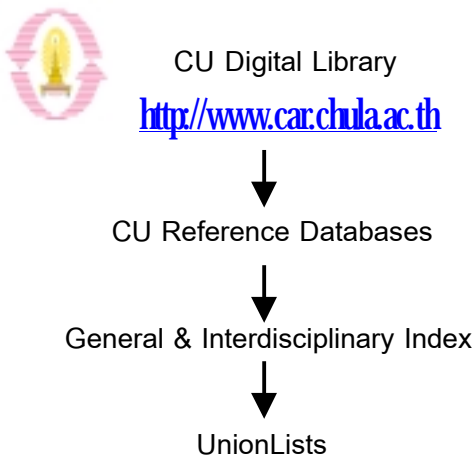

OCLC FIRSTSEARCH UnionLists

Union List of Periodicals (Union Lists) เป็นฐานข้อมูลหนึ่งในกลุ่ม general Databases ในชุดฐานข้อมูล FirstSearch ของ OCLC Online Computer Library Center, Inc. ซึ่งรวบรวมรายละเอียด เช่น Title Location Holdings ฯลฯ ของวารสารที่มีให้บริการในกลุ่มห้องสมุดที่เป็นสมาชิกของ OCLC ประมาณ 7,400,000 รายการ ปรับปรุงข้อมูลให้ทันสมัย ปีละ 2 ครั้ง

ฐานข้อมูล UnionLists