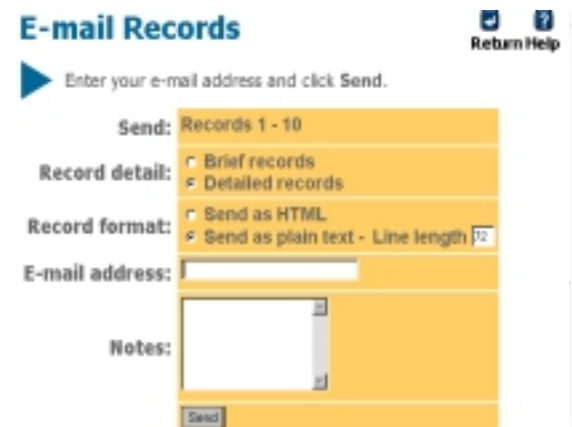

คลิก ข้อมูลจะส่งมาเก็บไว้ใน mail ของท่านทันที

☆ เมื่อสิ้นสุดการใช้งาน คลิก Exit เสมอ

📄 ดังนั้น *UnionLists* จึงเป็นฐานข้อมูลสำคัญในการใช้ทรัพยากรวารสารร่วมกันบนเครือข่ายช่วยให้ท่านเลือกใช้ ตรวจสอบ และขอสำเนาวารสารจากแหล่งข้อมูลต่างประเทศได้สะดวกและกว้างขวางยิ่งขึ้น.

จัดทำโดย : เบญจมา รุ่งเรืองศิลป์
สถาบันวิทยบริการ จุฬาลงกรณ์มหาวิทยาลัย
(ฉบับพิมพ์ครั้งที่ 1) มีนาคม 2543