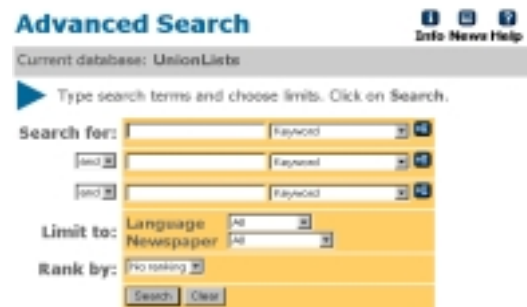

ฐานข้อมูล UnionLists

หรือเลือกจาก List Databases by Topic

รูปแบบหลักของการสืบค้น

1. Basic Search สืบค้นด้วย

- Keyword ● Journd Subject ● Title

2. Advanced Search นอกจากใช้คำสืบค้นได้มากขึ้นแล้ว ยังสามารถจำกัดการสืบค้นจาก Language และ Newspaper ได้ด้วย

นอกจากนี้สามารถใช้ Previous Searches และ Expert Search เพื่อขยายผลการสืบค้นให้สมบูรณ์ยิ่งขึ้น

รูปแบบของการแสดงผล

1

ตัวอย่างจาก - [Library Journal](#)

กลยุทธ์ที่น่าสนใจ

☆ ใช้ *Journal Subject* จาก Detailed Record เมื่อต้องการเรียกดูวารสารในสาขาที่เกี่ยวข้องกัน