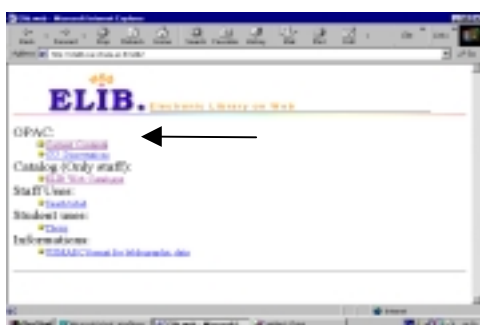

การเข้าใช้ฐานข้อมูล

สืบค้นออนไลน์ผ่านเว็บเบราว์เซอร์ เช่น

Netscape หรือ Internet Explorer

ด้วย URL ของฐานข้อมูล คือ

<http://delibca.dulaac.thlib>

เลือก Current Contents

หรือ ไปที่ CU Digital Library ด้วย <http://wwwca.dulaac.th> เลือก News Online คลิ๊ก สารบัญวารสาร