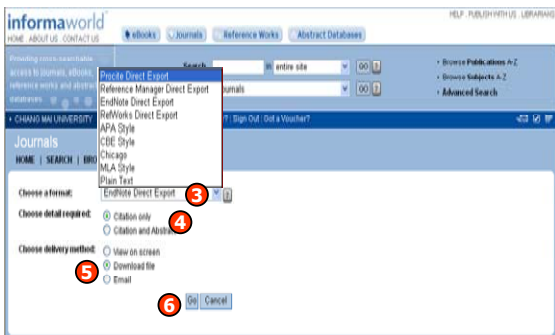

จัดทำโดย... จิรวัดน์ พรหมพร และ ประภาศรี พึ่งศรีวิโรจน์
แผนกฝึกอบรมฐานข้อมูล ปรับปรุงครั้งล่าสุด 18 พ.ค.2550