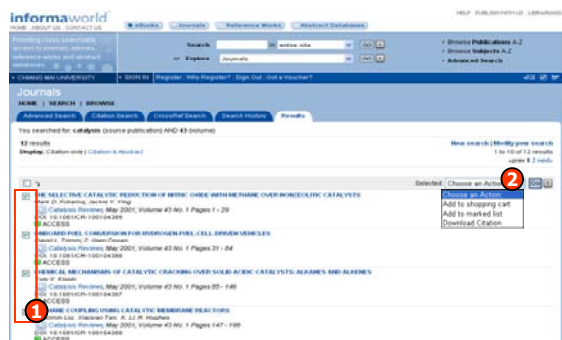

**Taylor & Francis Online Journals**

Full Text : PDF

Full Text : HTML

**Download Citation**

1. เลือกรายการที่ต้องการ
2. เลือกที่ Download Citation แล้วคลิก Go
3. เลือกโปรแกรมที่ต้องการ
4. เลือกรูปแบบข้อมูล
5. เลือกที่ Download file
6. คลิก GO