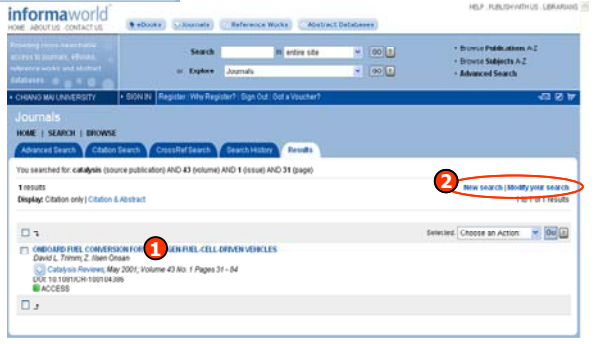

Search Results

1. เลือกเรื่องที่ต้องการ
2. ปรับปรุงการสืบค้นหรือเริ่มต้นใหม่