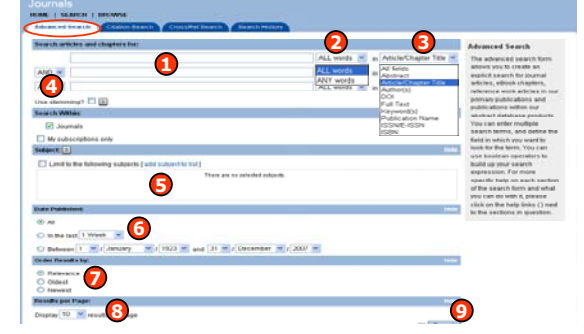

2.2 Advanced Search (การสืบค้นขั้นสูง) เป็นวิธีการสืบค้นที่เฉพาะเจาะจง สามารถสืบค้นได้จากหลายช่องคำค้น ระบุเขตข้อมูลที่จะสืบค้นได้เพิ่มขึ้น

ขั้นตอนการสืบค้น

1. พิมพ์คำค้น
2. ระบุรูปแบบที่สัมพันธ์กับคำค้น
3. ระบุเขตข้อมูล
4. ระบุคำเชื่อม
5. ระบุหัวเรื่องที่สนใจ
6. ระบุช่วงเวลา
7. เลือกรูปแบบการแสดงผล
8. ระบุจำนวนผลลัพธ์ต่อหน้าจอ
9. คลิก Search