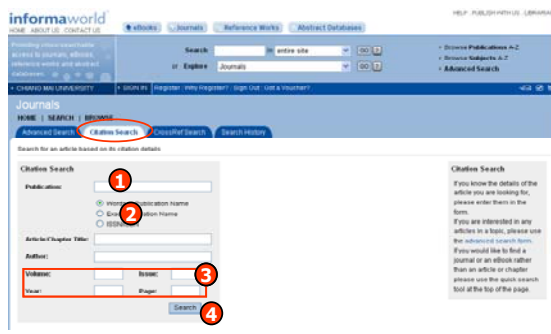

2.2 Advanced Search (การสืบค้นขั้นสูง) เป็นวิธีการสืบค้นที่เฉพาะเจาะจง สามารถสืบค้นได้จากหลายช่องคำค้น ระบุเขตข้อมูลที่จะสืบค้นได้เพิ่มขึ้น

ขั้นตอนการสืบค้น

1. พิมพ์คำค้น
2. ระบุรูปแบบที่สัมพันธ์กับคำค้น
3. ระบุเขตข้อมูล
4. ระบุคำเชื่อม
5. ระบุหัวเรื่องที่สนใจ
6. ระบุช่วงเวลา
7. เลือกรูปแบบการแสดงผล
8. ระบุจำนวนผลลัพธ์ต่อหน้าจอ
9. คลิก Search